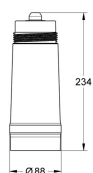

Parametry techniczne

Marka	Grohe
Kolor	biały
Wydajność filtracji	3000 l
Zalecana wymiana	co 12 miesięcy
Wysokość	234 mm
Średnica	88 mm
Typ usuwanych zanieczyszczeń	Chlor, Zanieczyszczenia organiczne
Producent odpowiedzialny	Grohe Polska Sp. z o.o. Polska 02-670 Warszawa Puławska 182 biuro

Galeria

Autoryzowany
Dystrybutor

Znajdź produkt na:

<https://kunasystem.pl/filtr-weglowy-grohe-do-systemow-grohe-blue-home>