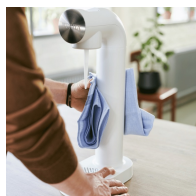

Marka	BRITA
Kolor	biały
Wymiary saturatora	450 mm x 129 mm x 240 mm
Materiał wykonania butelki	Stal nierdzewna, tworzywo wolne od BPA
Pojemność butelki	0,8 l
Pojemność naboju	425 g
Wydajność naboju	60 l
Producent odpowiedzialny	BRITA SE Niemcy 65232 Taunusstein Heinz-Hankammer Str. info

Galeria

Znajdź produkt na:

<https://kunasystem.pl/brita-sodaone>