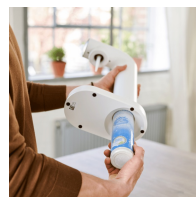

Marka	BRITA
Kolor	biały
Wymiary saturatora	450 mm x 129 mm x 240 mm
Materiał wykonania butelki	Stal nierdzewna, tworzywo wolne od BPA
Pojemność butelki	0,8 l
Pojemność naboju	425 g
Wydajność naboju	60 l
Producent odpowiedzialny	BRITA SE Niemcy 65232 Taunusstein Heinz-Hankammer Str. info

Galeria

Znajdź produkt na:

<https://kunasystem.pl/brita-sodaone>