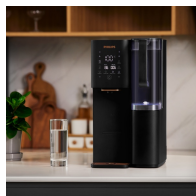

Marka	PHILIPS
Kolor	srebrny
Wymiary	wys. 295 x szer. 150 x gł. 295 mm
Woda gazowana	nie
Typ dystrybutora wody	Nablatowy
Podłączenie do sieci wodociągowej	nie
Pojemność zbiornika na wodę ①	2 l
Zasilanie	230-240 V / 50-60 Hz
Znamionowy pobór energii	2200-2600 W
Odpowiednia temperatura wody na wlocie	5-38°C
Typ ochrony	IXP0
Odpowiednie źródło wody	Woda kranowa z wodociągów miejskich
Filtr wymienny	AWP230P3, AWP211, AWP212, AWP213
Maksymalna wysokość szklanki (dispensing height)	233,17 mm
Rodzaj wody	Niegazowana, Gorąca, O temperaturze pokojowej
Funkcja dystrybutora	Z pojemnikiem na wodę (podłączenia do sieci wodociągowej niewymagane)
Producent odpowiedzialny	PHILIPS Aquashield Europe s.r.o. Czechy 17000 Praha 7 Na Maninach 1573/50a support

Galeria