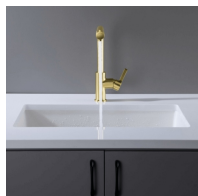

Marka	Blue Water
Kolor	mosiądz antyczny
Wylewka obrotowa	360°
Głowice	ceramiczne
3 elastyczne wężyki podłączeniowe 3/8"	400 mm
1 wężyk podłączeniowy do filtra	1/2"
Średnica otworu do montażu	35 mm
Wysokość dozowania	296 mm
Wysokość baterii	340 mm
Producent odpowiedzialny	Blue Water Polska Denis Łukjanow Polska 05-082 Stare Babice Ogrodnicza 7, Babice Nowe biuro

Galeria

Znajdź produkt na:

<https://kunasystem.pl/bateria-dwuobwodowa-blue-water-royal-w-kolorze-mosiadz-antyczny>