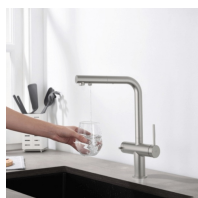

Marka	Blue Water
Kolor	stal
Wylewka obrotowa	360°
Głowice	ceramiczne
3 elastyczne wężyki podłączeniowe 3/8"	400 mm
1 wężyk podłączeniowy do filtra	1/2"
Średnica otworu do montażu	296 mm
Wysokość baterii	340 mm
Producent odpowiedzialny	BLANCO GmbH & Co. KG Niemcy 75038 Oberderdingen Flehinger Strasse 59 info

Galeria

Znajdź produkt na:

<https://kunasystem.pl/bateria-dwuobwodowa-blue-water-royal-w-kolorze-stali>