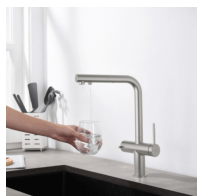

Znajdź produkt na:

<https://kunasystem.pl/dwuobwodowa-bateria-blue-water-delta-w-kolorze-stali-z-wyciagana-wylewka>