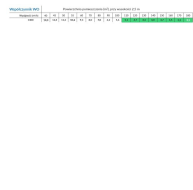

Marka	Ideal
Kolor	biały
Klasa urządzenia	Premium
Sugerowana powierzchnia	180 m²
Głośność	25-63 dB
Przepływ powietrza	1400 m³/h
Pobór mocy	7-180 W
Zasilanie	220-240 V-50/60 Hz
Funkcje oczyszczacza	Oczyszczanie, Sterowanie pilotem, Aplikacja mobilna, Kółka
Typ filtra oczyszczacza	Filtr HEPA, Filtr węglowy, Filtr wstępny
Producent odpowiedzialny	Krug & Priester GmbH & Co. KG Niemcy D-72336 Balingen Simon-Schweitzer-Str. 34 center

Galeria

Znajdź produkt na:

<https://kunasystem.pl/ideal-ap140-pro>