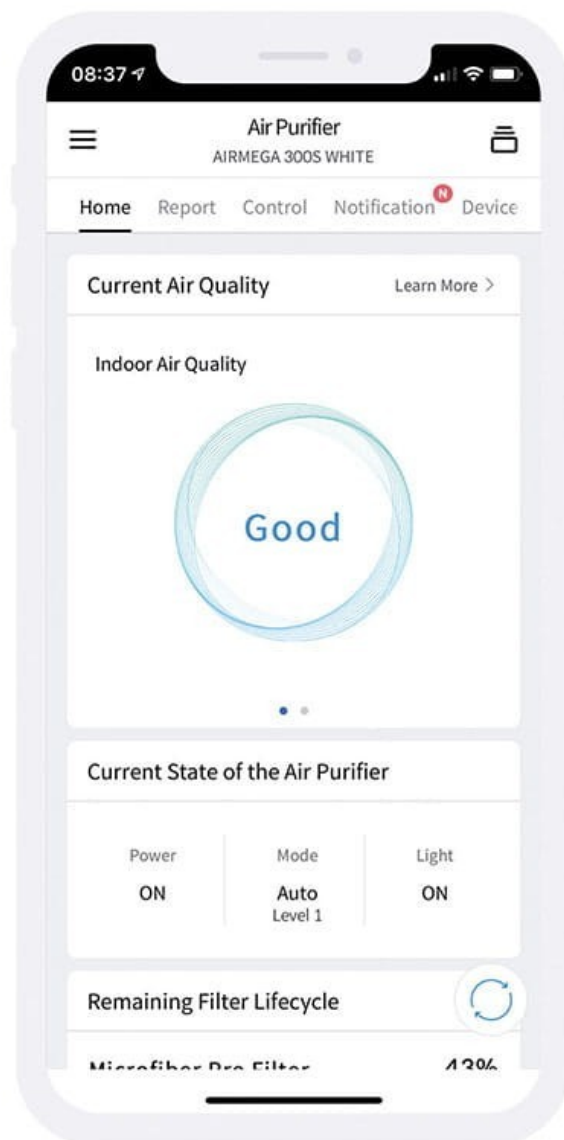

- **2 filtry wstępne** – wylapują większe cząsteczki takie jak pył, kurz, włosy, sierść naszych pupili czy okruchy. O konieczności czyszczenia filtrów informuje specjalny wskaźnik.
- **2 filtry węglowe** – łącznie posiadają **290 g węgla aktywnego**, dzięki czemu nie tylko eliminują nieprzyjemne zapachy z kuchni, śmietnika, ale neutralizują także dym papierosowy i szkodliwe gazy. Co więcej, skutecznie redukują do 99% lotnych związków organicznych (VOC), w tym amoniak czy aldehydy.
- **2 filtry HEPA H13** – skutecznie usuwają wirusy, bakterie, zarodniki grzybów, a także zanieczyszczenia mechaniczne takie jak PM2.5 i PM10 (główne składniki smogu).

Tryby pracy w Airmega 300S – dostosowane do Twoich potrzeb

Oczyszczacz powietrza Coway Airmega 300S oferuje **4 tryby pracy**, dzięki którym z łatwością dostosujesz pracę urządzenia do swoich potrzeb.

- **AUTO** – automatycznie dostosowuje prędkość wentylatora do aktualnej jakości powietrza w

pomieszczeniu.

- **Manualny** – daje pełną kontrolę nad prędkością wentylatora. Możesz regulować ją za pomocą przycisku na urządzeniu lub w aplikacji IOCare.
- **Turbo** – idealny, gdy potrzebujesz szybkiego i intensywnego oczyszczenia powietrza w krótkim czasie, na przykład przed snem. Oczyszczacz w tym trybie działa z maksymalną mocą.
- **Sleep** – zaprojektowany z myślą o Twoim komforcie podczas wypoczynku. Urządzenie działa cicho i delikatnie, a podświetlenie na urządzeniu jest wygaszone, aby nie zakłócać Twojego snu.

Aplikacja IOCare w Airmega 300S

Aplikacja mobilna IOCare umożliwia wygodne sterowanie Airmega 300S. Za jej pomocą dostosujesz pracę urządzenia do swoich potrzeb i sprawdzisz najważniejsze parametry niezależnie od miejsca, w którym się znajdujesz – wystarczy **dostęp do Wi-Fi lub sieci komórkowej**. Co istotne, aplikacja poinformuje Cię także, gdy nadejdzie czas na wymianę filtrów. Analizuj odczyty czujników w ciągu dnia i bądź na bieżąco z wszelkimi zmianami!