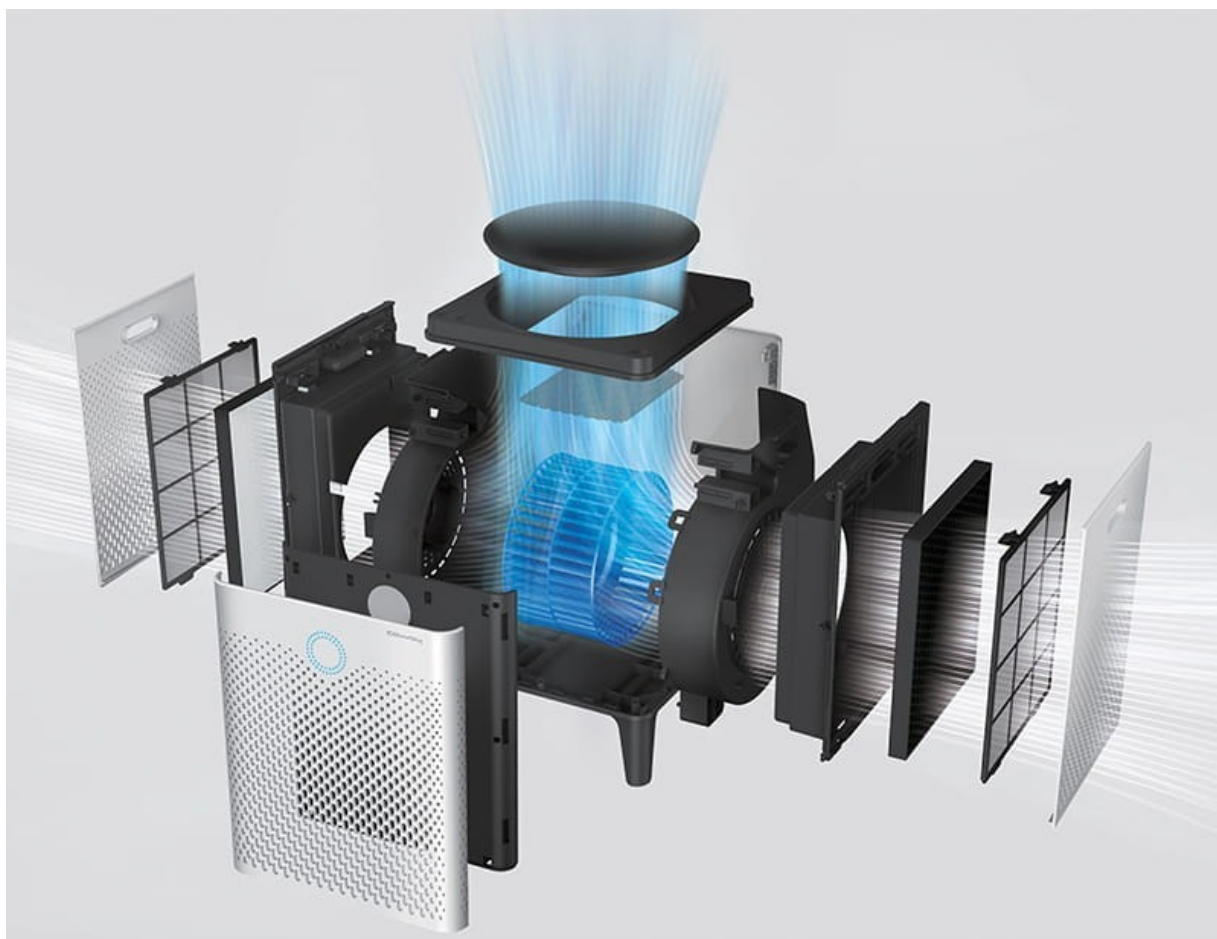

Coway Airmega 300S - nowoczesny oczyszczacz powietrza

Coway Airmega 300S to ultranowoczesny oczyszczacz powietrza łączący zaawansowane rozwiązania z estetycznym wyglądem. Mimo kompaktowych rozmiarów ma bardzo dużą wydajność – sprawdzi się w pomieszczeniach nawet **do 70 m²**! Urządzenie wyposażono w zaawansowany **wielopoziomowy system filtracji**, który skutecznie eliminuje zanieczyszczenia z powietrza. **Innowacyjne czujniki** stale monitorują jakość powietrza, dostosowując działanie sprzętu do aktualnych warunków w pomieszczeniu. Z kolei **moduł Wi-Fi** umożliwia zdalne sterowanie oczyszczaczem, dzięki czemu możemy dostosować jego pracę do własnych potrzeb, niezależnie od miejsca.

Coway Airmega 300S – niezawodny i wydajny oczyszczacz

Coway Airmega 300S wyróżnia unikatowy **System Dual Power** – dwa wentylatory do zasysania zanieczyszczonego powietrza oraz filtry węglowe i **Green True HEPA** po obu stronach urządzenia – zapewniający szybsze i efektywniejsze oczyszczanie w kompaktowej obudowie. **Laserowy czujnik PM 2.5** nieprzerwanie monitoruje jakość powietrza, dostosowując do niej pracę wentylatorów w trybie automatycznym. Co więcej, kiedy powietrze osiąga optymalną czystość, inteligentny **system Smart ECO** dezaktywuje wentylatory, zapewniając oszczędność energii. Czujniki pozostają aktywne i gotowe do natychmiastowego działania w razie pogorszenia jakości powietrza.

Czyste

Lekko
zanieczyszczone

Zanieczyszczone

Bardzo
zanieczyszczone

Filtracja w Coway Airmega 300S

Coway Airmega 300S precyzyjnie eliminuje zanieczyszczenia dzięki wielopoziomowemu systemowi filtracji. Współpracujące ze sobą filtry, umieszczone po obu stronach urządzenia, gwarantują czyste powietrze w każdym zakątku pomieszczenia.