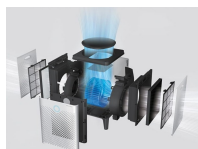

design urządzenia. Oczyszczacz posiada także **certyfiakat PZH**, który podkreśla jego niezawodność i bezpieczeństwo.

Parametry techniczne

Marka	Coway
Kolor	biały
Sugerowana powierzchnia	70 m²
Głośność	22-55 dB
Przepływ powietrza	490 m³/h
Pobór mocy	6,2-57 W
Wymiary	538 mm x 345 mm x 345 mm
Waga	9,7 kg
Zasilanie	100-240 V / 50-60 Hz
Gwarancja na urządzenie	3 lata
Funkcje oczyszczacza	Oczyszczanie, Aplikacja mobilna
Typ filtra oczyszczacza	Filtr HEPA, Filtr węglowy, Filtr wstępny
Producent odpowiedzialny	Coway co., Ltd. Korea Południowa 32508 Gongju-si 136-23 Yugumagoksa-ro Yugu-eup, Chungcheongnam-do coway
Osoba odpowiedzialna	Opus sp. z o.o. Polska 44-122 Gliwice Toruńska 8 gpsr

Galeria