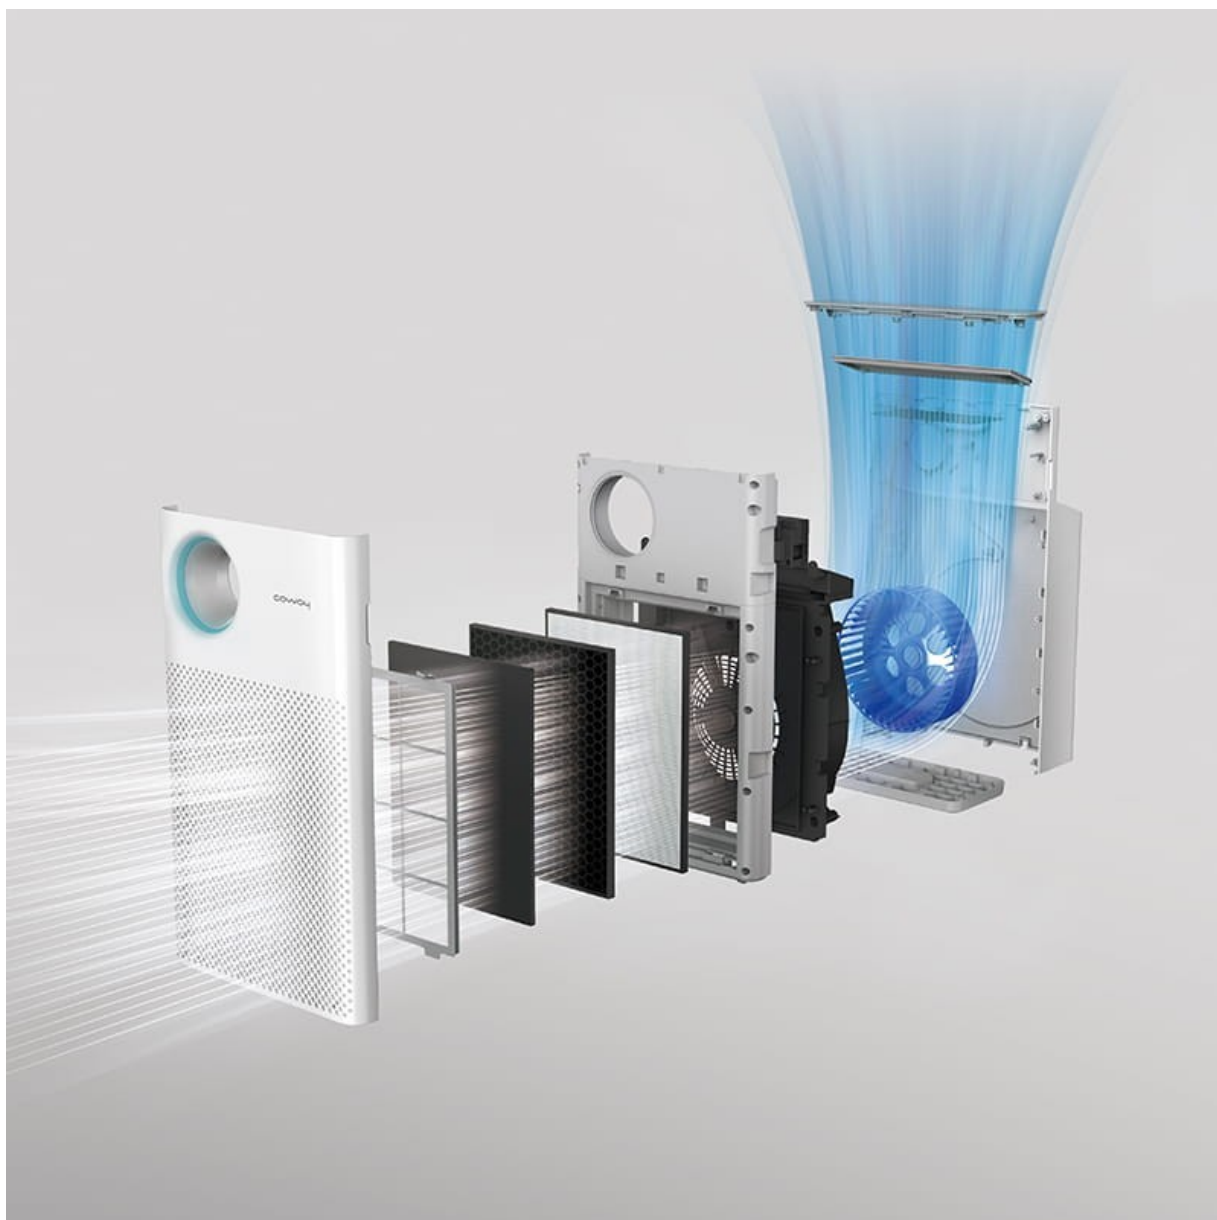

Coway Classic – nowoczesny i polecany oczyszczacz powietrza

Oczyszczacz powietrza Coway Classic łączy w sobie funkcjonalność z minimalistycznym designem. Zaprojektowany z myślą o obsłudze pomieszczeń o powierzchni **do 40 m²**, oferuje **trzystopniowy system filtracji**, który skutecznie eliminuje aż 99,5% zanieczyszczeń i alergenów z powietrza. Urządzenie wyposażono w zaawansowany **czterostopniowy wskaźnik jakości powietrza**, który umożliwia użytkownikowi monitorowanie stanu powietrza w pomieszczeniu na bieżąco. Dodatkowe funkcje, takie jak **blokada rodzicielska**, gwarantują bezpieczne korzystanie ze sprzętu także przy małych dzieciach. Inteligentny **czujnik światła** sprawia, że oczyszczacz samodzielnie przechodzi w tryb nocny, zapewniając cichą pracę i komfort podczas snu.

Coway Classic – technologia i komfort w jednym

Skuteczna filtracja powietrza w Coway Classic jest możliwa dzięki zaawansowanym technologicznie rozwiązaniom. Zarówno wentylator, jak i silnik tego modelu są dziełem renomowanej firmy **Nidec** – gwarantują niezawodną pracę przez wiele lat. Oczyszczacz wyróżnia się bardzo cichą pracą, a generowany przez niego **biały szum** pomaga obniżyć tętno i ułatwia zasypianie.

Sterowanie Coway Classic jest bardzo łatwe – intuicyjny panel na obudowie prowadzi użytkownika przez wszystkie funkcje. Dodatkowo zaawansowany **wskaźnik jakości powietrza**, prezentowany w czterostopniowej skali kolorystycznej, umożliwia szybki odczyt aktualnego stanu powietrza w pomieszczeniu.

3-stopniowa filtracja w Coway Classic

Coway Classic wyposażono w zaawansowany, **trzystopniowy system filtracyjny**. Eksperti południowokoreańskiej marki stworzyli rozwiązanie, które łączy wysoką wydajność oczyszczania z jakością użytych filtrów. Zanieczyszczone powietrze jest zasysane przez liczne mikrootwory, przechodzi przez każdy z filtrów, a następnie oczyszczone powietrze jest uwalniane przez wylot umieszczony z tyłu urządzenia.