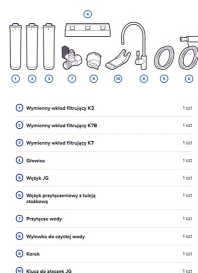

8. Kran czystej wody,
9. Korek serwisowy,
10. Klucz do złączek John Guest.

Parametry techniczne

Marka	Aquaphor
Wymiary	Wymiary (bez kranu): wysokość 350 mm x szerokość 260mm x głębokość 90 mm
Zestaw z wylewką	tak
Ciśnienie wody na wlocie	nie większe niż 0,63 MP
Przyłącze (typ głowicy)	1/4"
Wydajność filtracji	2,5 l/ min
Przeznaczenie filtra	do domu i biura
Rodzaj filtra wody	podzewowy, z kranem
Producent odpowiedzialny	AQUAPHOR INTERNATIONAL OU Estonia 40231 Sillamäe L.Tolstoi 2A, sales

Galeria

Znajdź produkt na:

<https://kunasystem.pl/aquaphor-kryształ-b-eco>