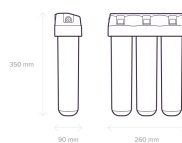

8. Kran czystej wody,
9. Korek serwisowy,
10. Klucz do złączek John Guest.

Parametry techniczne

Marka	Aquaphor
Wymiary	Wymiary (bez kranu): wysokość 350 mm x szerokość 260mm x głębokość 90 mm
Zestaw z wylewką	tak
Ciśnienie wody na wlocie	nie większe niż 0,63 MP
Przyłącze (typ głowicy)	1/4"
Wydajność filtracji	2,5 l/ min
Przeznaczenie filtra	do domu i biura
Rodzaj filtra wody	podzewowy, z kranem
Producent odpowiedzialny	AQUAPHOR INTERNATIONAL OU Estonia 40231 Sillamäe L.Tolstoi 2A, sales

Galeria

Znajdź produkt na:

<https://kunasystem.pl/aquaphor-kryształ-b-eco>