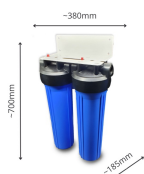

Dobierając odpowiednie wkłady filtracyjne, możesz perfekcyjnie dostosować system do Twoich potrzeb, podnosząc standard wody używanej do picia, gotowania, czy codziennej higieny.

Polecane konfiguracje

1. **Pierwszy stopień filtracji:** wkład piankowy lub sznurkowy o dokładności 20 mikronów, niezawodnie eliminujący większe zanieczyszczenia.
2. **Drugi stopień filtracji:** zastosowanie wkładu z węglem aktywnym do absorpcji chloru i organicznych zanieczyszczeń, co jeszcze bardziej poprawia jakość wody.

Łatwa instalacja

Zestaw zawiera dwa korpusy BB20" z uchwytem montażowym, śrubami, oraz nyplem, a także klucz do korpusów filtracyjnych.

Wszystko to, aby instalacja i użytkowanie systemu były jak najprostsze.

Parametry techniczne

Marka	Kuna Filter
Wymiary	700 mm x 380 mm x 185 mm (wys. x szer. x głęb.)
Przeznaczenie filtra	do domu i biura
Producent odpowiedzialny	Kuna System Polska 43-300 Bielsko-Biała Krakowska 367 biuro

Galeria