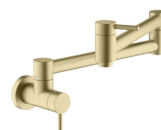

Porównanie produktów

	1601.63 zł netto 1970 zł brutto	1601.63 zł netto 1970 zł brutto	1381.3 zł netto 1699 zł brutto	1748.78 zł netto 2151 zł brutto
Nazwa produktu	Blue Water Imax - bateria kuchenna POT Filler złota	Blue Water Imax - bateria kuchenna POT Filler czarny mat	Blue Water Imax - bateria kuchenna POT Filler chrom	Blue Water Imax - bateria kuchenna POT Filler mosiądz antyczny
Wysokość [cm]	40	40	40	40
Szerokość [cm]	22	22	22	22
Długość/Głębokość [cm]	6	6	6	6
Waga [kg]	1.41	1.41	1.41	1.41
Marka	Blue Water	Blue Water	Blue Water	Blue Water
Kolor	złoty	czarny mat	chrom	mosiądz antyczny
Cechy wylewki	składana	składana	składana	składana
Pozostałe parametry	Zasięg wylewki od podstawy korpusu: 120-610 mm Kąt obrotu wylewki z perlatozem: 360° Ciśnienie robocze: Do 6 bar (powyżej tej wartości zaleca się zastosowanie reduktora ciśnienia)	Zasięg wylewki od podstawy korpusu: 120-610 mm Kąt obrotu wylewki z perlatozem: 360° Ciśnienie robocze: Do 6 bar (powyżej tej wartości zaleca się zastosowanie reduktora ciśnienia)	Zasięg wylewki od podstawy korpusu: 120-610 mm Kąt obrotu wylewki z perlatozem: 360° Ciśnienie robocze: Do 6 bar (powyżej tej wartości zaleca się zastosowanie reduktora ciśnienia)	Zasięg wylewki od podstawy korpusu: 120-610 mm Kąt obrotu wylewki z perlatozem: 360° Ciśnienie robocze: Do 6 bar (powyżej tej wartości zaleca się zastosowanie reduktora ciśnienia)