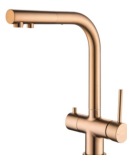

## Porównanie produktów

	<b>1382.93 zł netto</b> 1701 zł brutto	<b>1675.61 zł netto</b> 2061 zł brutto	<b>1675.61 zł netto</b> 2061 zł brutto	<b>1675.61 zł netto</b> 2061 zł brutto	<b>1675.61 zł netto</b> 2061 zł brutto
Nazwa produktu	Blue Water Apala - bateria trójdrożna z wyciąganym kranem chrom	Blue Water Apala - bateria trójdrożna z wyciąganym kranem stalowa	Blue Water Apala - bateria trójdrożna z wyciąganym kranem mosiądz	Blue Water Apala - bateria trójdrożna z wyciąganym kranem złota	Blue Water Apala - bateria trójdrożna z wyciąganym kranem czarny mat
Wysokość [cm]	72	72	72	72	72
Szerokość [cm]	32	32	32	32	32
Długość/Głębokość [cm]	7	7	7	7	7
Waga [kg]	2.74	2.74	2.74	2.74	2.74
Marka	Blue Water	Blue Water	Blue Water	Blue Water	Blue Water
Kolor	chrom	stal	mosiądz antyczny	złoty	czarny mat
Pozostałe parametry	Wymiary: 330 mm x 159 mm x 55 mm Średnica otworu do montażu: 35 mm Gwarancja: na szczelność korpusu i wykończenie baterii - 5 lat, powłoki chrom, satyna, inox - 5 lat, pozostałe powłoki - 2 lata	Wymiary: 330 mm x 159 mm x 55 mm Średnica otworu do montażu: 35 mm Gwarancja: na szczelność korpusu i wykończenie baterii - 5 lat, powłoki chrom, satyna, inox - 5 lat, pozostałe powłoki - 2 lata	Wymiary: 330 mm x 159 mm x 55 mm Średnica otworu do montażu: 35 mm Gwarancja: na szczelność korpusu i wykończenie baterii - 5 lat, powłoki chrom, satyna, inox - 5 lat, pozostałe powłoki - 2 lata	Wymiary: 330 mm x 159 mm x 55 mm Średnica otworu do montażu: 35 mm Gwarancja: na szczelność korpusu i wykończenie baterii - 5 lat, powłoki chrom, satyna, inox - 5 lat, pozostałe powłoki - 2 lata	Wymiary: 330 mm x 159 mm x 55 mm Średnica otworu do montażu: 35 mm Gwarancja: na szczelność korpusu i wykończenie baterii - 5 lat, powłoki chrom, satyna, inox - 5 lat, pozostałe powłoki - 2 lata