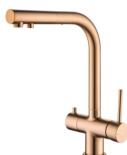

Porównanie produktów

	1601.63 zł netto 1970 zł brutto	1308.94 zł netto 1610 zł brutto	1601.63 zł netto 1970 zł brutto	1601.63 zł netto 1970 zł brutto	1601.63 zł netto 1970 zł brutto
Nazwa produktu	Blue Water Apala - bateria trójdrożna z wyciąganym kranem stalowa	Blue Water Apala - bateria trójdrożna z wyciąganym kranem chrom	Blue Water Apala - bateria trójdrożna z wyciąganym kranem mosiądz	Blue Water Apala - bateria trójdrożna z wyciąganym kranem złota	Blue Water Apala - bateria trójdrożna z wyciąganym kranem czarny mat
Wysokość [cm]	72	72	72	72	72
Szerokość [cm]	32	32	32	32	32
Długość/Głębokość [cm]	7	7	7	7	7
Waga [kg]	2.74	2.74	2.74	2.74	2.74
Marka	Blue Water	Blue Water	Blue Water	Blue Water	Blue Water
Kolor	stal	chrom	mosiądz antyczny	złoty	czarny mat
Pozostałe parametry	Wymiary: 330 mm x 159 mm x 55 mm Średnica otworu do montażu: 35 mm Gwarancja: na szczelność korpusu i wykończenie baterii - 5 lat, powłoki chrom, satyna, inox - 5 lat, pozostałe powłoki - 2 lata	Wymiary: 330 mm x 159 mm x 55 mm Średnica otworu do montażu: 35 mm Gwarancja: na szczelność korpusu i wykończenie baterii - 5 lat, powłoki chrom, satyna, inox - 5 lat, pozostałe powłoki - 2 lata	Wymiary: 330 mm x 159 mm x 55 mm Średnica otworu do montażu: 35 mm Gwarancja: na szczelność korpusu i wykończenie baterii - 5 lat, powłoki chrom, satyna, inox - 5 lat, pozostałe powłoki - 2 lata	Wymiary: 330 mm x 159 mm x 55 mm Średnica otworu do montażu: 35 mm Gwarancja: na szczelność korpusu i wykończenie baterii - 5 lat, powłoki chrom, satyna, inox - 5 lat, pozostałe powłoki - 2 lata	Wymiary: 330 mm x 159 mm x 55 mm Średnica otworu do montażu: 35 mm Gwarancja: na szczelność korpusu i wykończenie baterii - 5 lat, powłoki chrom, satyna, inox - 5 lat, pozostałe powłoki - 2 lata