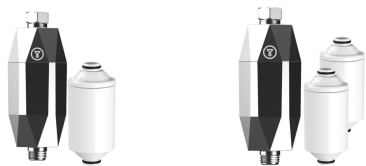

Porównanie produktów

	143.9 zł netto 177 zł brutto	234.96 zł netto 289 zł brutto
Nazwa produktu	Tappwater ShowerPro Diamentowy filtr prysznicowy + 1 wkład	Tappwater ShowerPro Diamentowy filtr prysznicowy + 2 wkłady
Wysokość [cm]	9.5	9.5
Szerokość [cm]	6.5	6.5
Długość/Głębokość [cm]	20	20
Waga [kg]	0.37	0.37
Marka	Tappwater	Tappwater
Kolor	srebrny/biały	srebrny/biały
Przeznaczenie filtra	do domu i biura	do domu i biura
Filtr do urządzenia	do prysznica	do prysznica
Pozostałe parametry	<p>Technologia filtracji: 4-stopniowa mikrofiltracja Redukcja chloru: do 95% Redukcja kamienia: do 80% Pojemność jednego wkładu: 8 000-12 000 l Czas działania 1 wkładu: do 6 miesięcy Materiał: ABS + PP (bez BPA i ftalanów) Praca z wodą: zimną i gorącą Wymiary: 162 x 65 x 60 mm</p>	<p>Technologia filtracji: 4-stopniowa mikrofiltracja Redukcja chloru: do 95% Redukcja kamienia: do 80% Pojemność jednego wkładu: 8 000-12 000 l Czas działania 1 wkładu: do 6 miesięcy Materiał: ABS + PP (bez BPA i ftalanów) Praca z wodą: zimną i gorącą Wymiary: 162 x 65 x 60 mm</p>