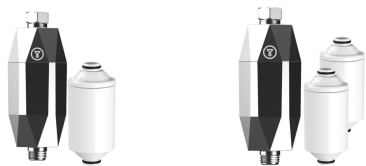

Porównanie produktów

	145.53 zł netto 179 zł brutto	231.71 zł netto 285 zł brutto
Nazwa produktu	Tappwater ShowerPro Diamentowy filtr prysznicowy + 1 wkład	Tappwater ShowerPro Diamentowy filtr prysznicowy + 2 wkłady
Wysokość [cm]	9.5	9.5
Szerokość [cm]	6.5	6.5
Długość/Głębokość [cm]	20	20
Waga [kg]	0.37	0.37
Marka	Tappwater	Tappwater
Kolor	srebrny/biały	srebrny/biały
Przeznaczenie filtra	do domu i biura	do domu i biura
Filtr do urządzenia	do prysznicza	do prysznicza
Pozostałe parametry	<p>Technologia filtracji: 4-stopniowa mikrofiltracja Redukcja chloru: do 95% Redukcja kamienia: do 80% Pojemność jednego wkładu: 8 000-12 000 l Czas działania 1 wkładu: do 6 miesięcy Materiał: ABS + PP (bez BPA i ftalanów) Praca z wodą: zimną i gorącą Wymiary: 162 x 65 x 60 mm</p>	<p>Technologia filtracji: 4-stopniowa mikrofiltracja Redukcja chloru: do 95% Redukcja kamienia: do 80% Pojemność jednego wkładu: 8 000-12 000 l Czas działania 1 wkładu: do 6 miesięcy Materiał: ABS + PP (bez BPA i ftalanów) Praca z wodą: zimną i gorącą Wymiary: 162 x 65 x 60 mm</p>