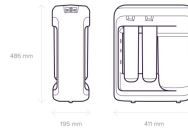

Galeria

Znajdź produkt na:

<https://kunasystem.pl/aquaphor-ro-206s-horeca-ro-203>