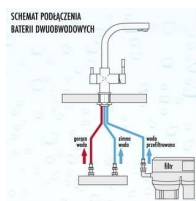

Galeria

Znajdź produkt na:

<https://kunasystem.pl/blue-water-royal-bateria-trojdrozna>