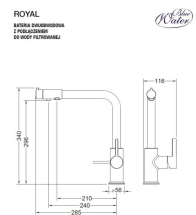

Galeria

Znajdź produkt na:

<https://kunasystem.pl/blue-water-royal-bateria-trojdrozna>