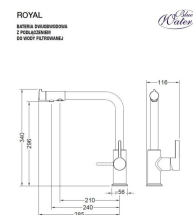

Galeria

Znajdź produkt na:

<https://kunasystem.pl/blue-water-royal-bateria-trojdrozna>