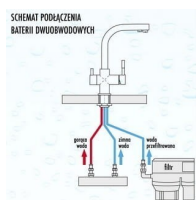

Galeria

Znajdź produkt na:

<https://kunasystem.pl/blue-water-royal-bateria-trojdrozna>