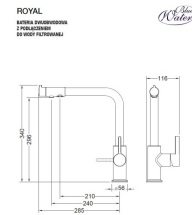

Galeria

Znajdź produkt na:

<https://kunasystem.pl/blue-water-royal-bateria-trojdrozna>