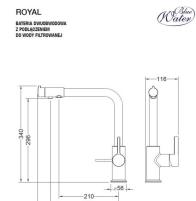

Galeria

Znajdź produkt na:

<https://kunasystem.pl/blue-water-royal-bateria-trojdrozna>