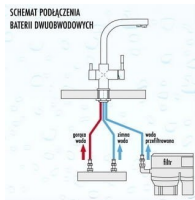

Galeria

Znajdź produkt na:

<https://kunasystem.pl/blue-water-royal-bateria-trojdrozna>