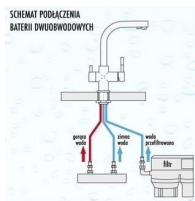

Galeria

Znajdź produkt na:

<https://kunasystem.pl/blue-water-royal-bateria-trojdrozna>